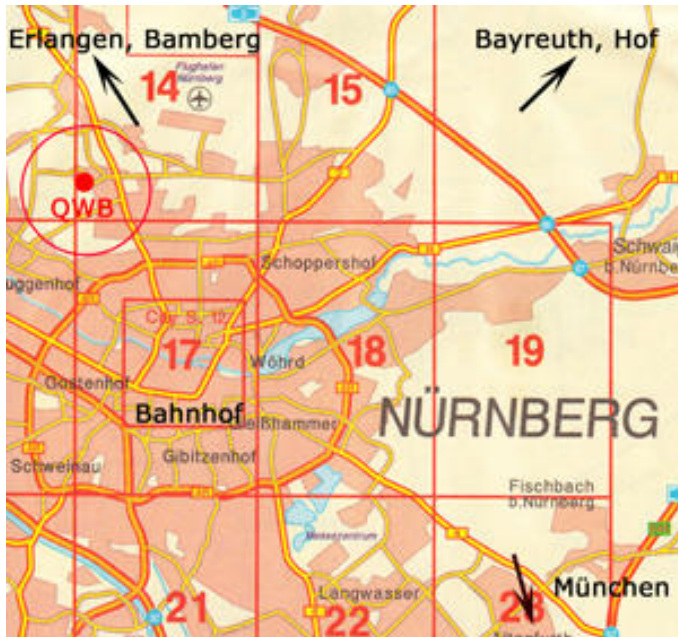

Zu QWB mit dem Flugzeug

Anschrift:

Dr. Tilo Gewiese
QWB – Qualitätsberater für Wertvolle Bildung
Schnepfenreuther Hauptstraße 71

90425 Nürnberg

(Quelle: Gelbe Seiten 2003/ 2004; hrsg. v. DeTeMedien/ müllerverlag)

- den Flughafen Richtung Bushaltestelle verlassen
- mit der Buslinie 32 Richtung Thon bis zur Endhaltestelle Thon fahren
- dort in die Buslinie 31 Richtung Neunhof umsteigen
- an der Haltestelle Walter-Braun-Straße aussteigen
- über die Bamberger Straße zu Fuß rechts ab in die Schnepfenreuther Hauptstraße
- nach ca. 320m sind Sie am Ziel

- alternativ können Sie ab Thon ebenfalls nutzen:
 - Buslinie 20 Richtung Erlangen-Hugenottenplatz bis zur Haltestelle Bamberger Straße
 - Buslinie 28 Richtung Großgründlach-Nord bis zur Haltestelle Bamberger Straße
 - Buslinie 29 Richtung Am Steig bis zur Haltestelle Bamberger Straße
 - Buslinie 30 Richtung Erlangen-Hugenottenplatz bis zur Haltestelle Bamberger Straße
- nach ca. 460m zu Fuß auf der Bamberger Straße rechts in die Schnepfenreuther Hauptstraße abbiegen
- nach ca. 320m sind Sie am Ziel

Eine weitere Alternative ab Flughafen stellt die Taxifahrt dar, die aufgrund der geringen Entfernung zwischen Flughafen und Schnepfenreuth vergleichsweise kostengünstig ausfällt